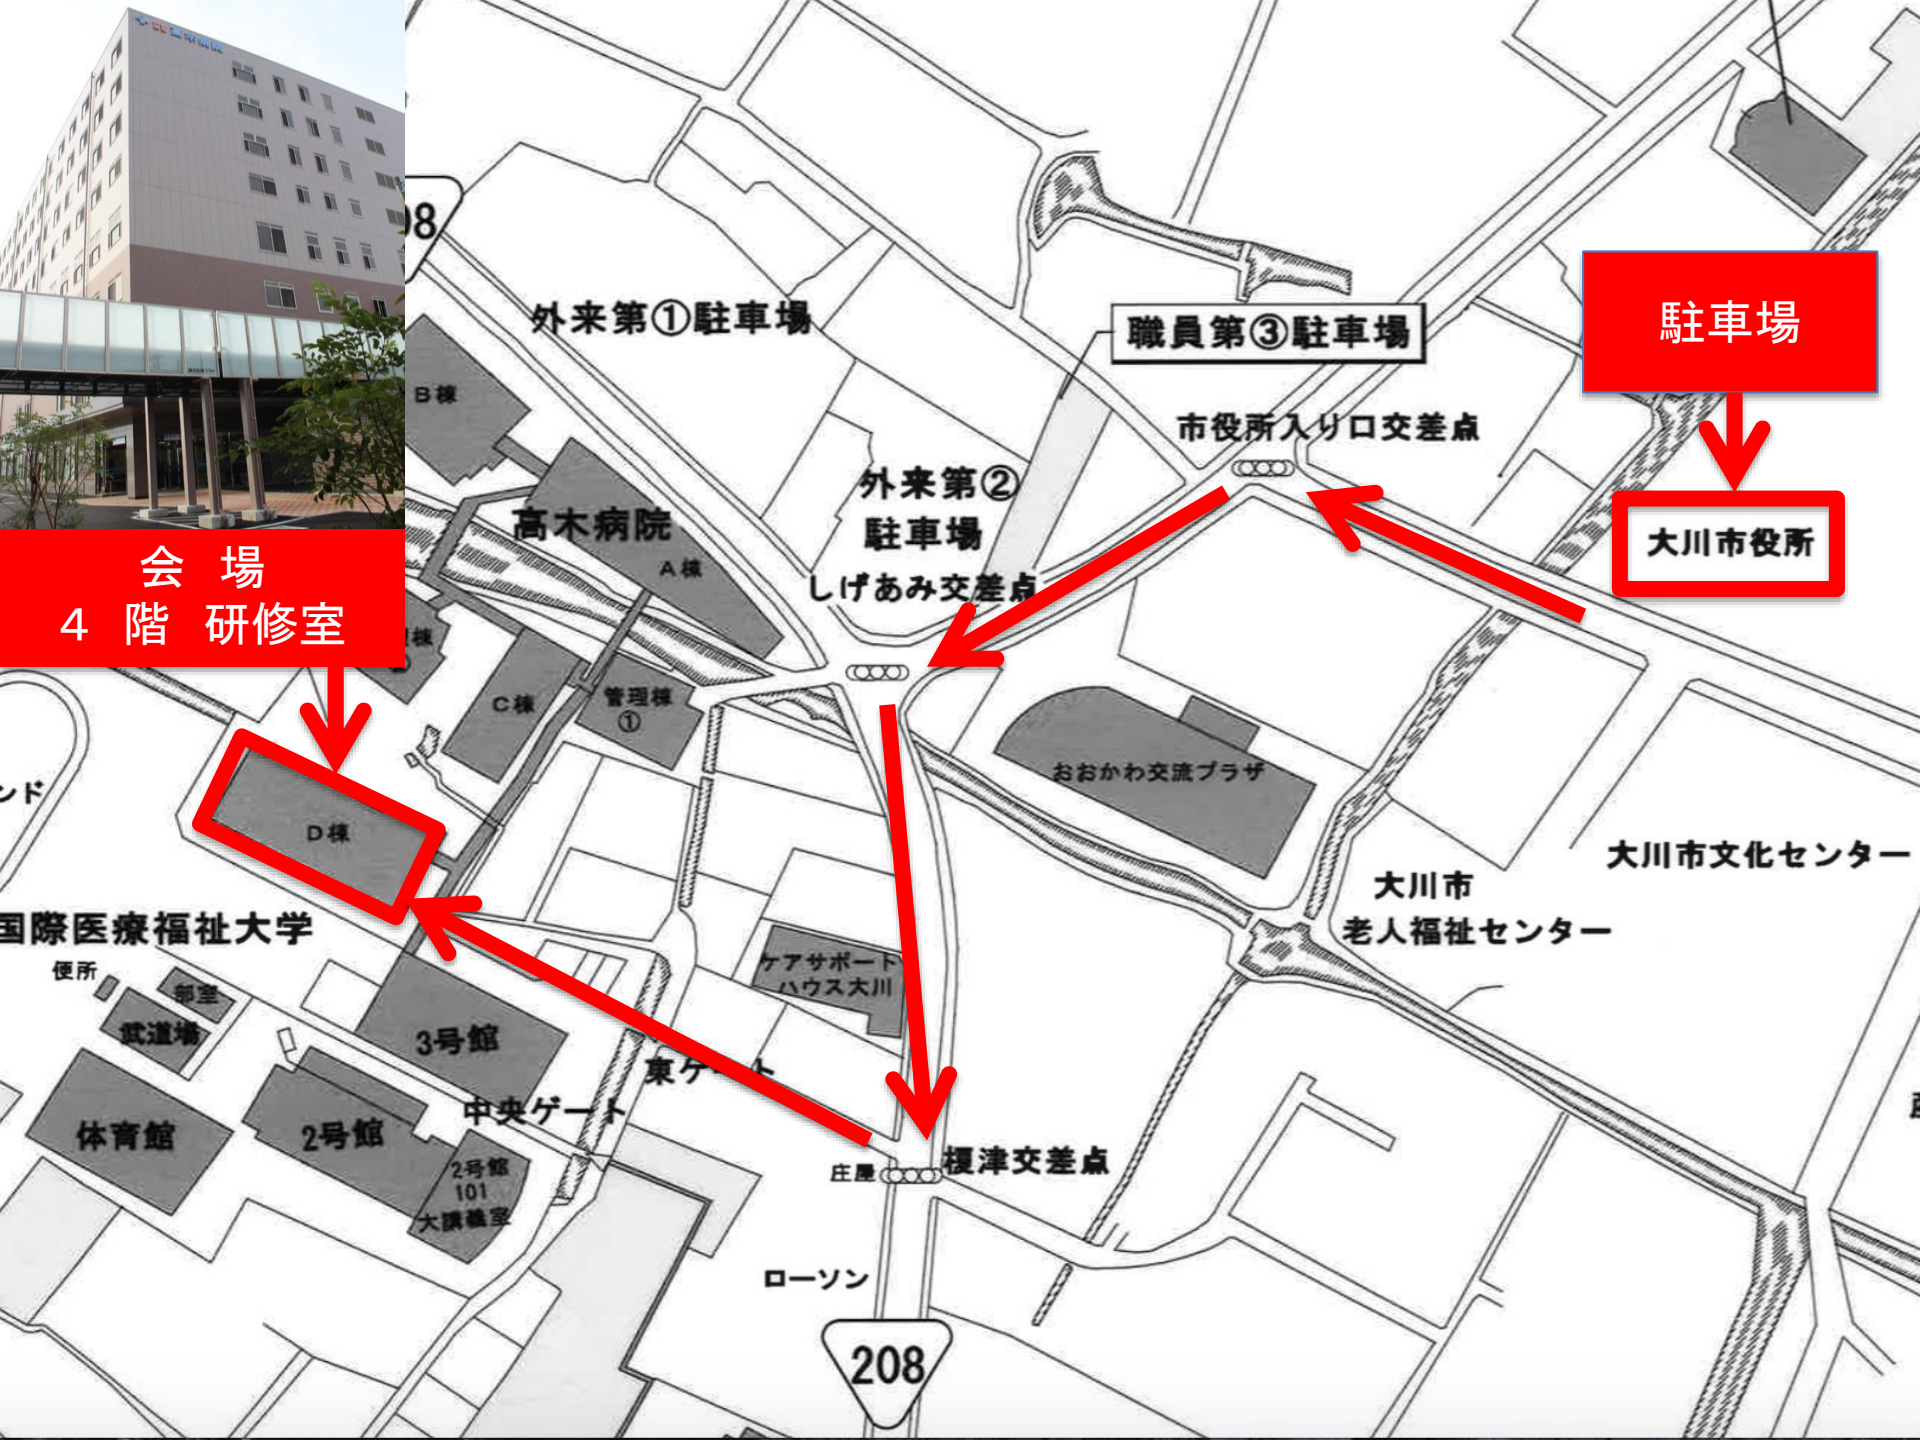

会場
4階 研修室

駐車場

大川市役所

職員第③駐車場

外來第①駐車場

外來第②
駐車場
しげあみ交差点

市役所入り口交差点

D棟

国際医療福祉大学

体育館

2号館

中央ゲート

3号館

2号館
101
大講義室

東ゲート

ローソン

208

庄屋 榎津交差点

大川市
老人福祉センター

大川市文化センター

おおかわ交流プラザ

4F

- リハビリ室
- 売店
- 研修室

男子用トイレ